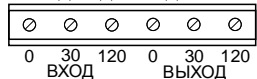

1. НАЗНАЧЕНИЕ

Речевые оповещатели серии «ГЛАГОЛ-Н» предназначены для воспроизведения голосовых сообщений, специальных сигналов в системах пожарного оповещения (СОУЭ), а также речевой информации и фоновой музыки в системах громкоговорящей связи, звукоусиления и трансляции.

2. МОДИФИКАЦИЯ

Оповещатели выпускаются в разных корпусах (цифра в названии обозначает модификацию корпуса).

Н1

Габаритные размеры
193x175x85 мм

Н2

Габаритные размеры
260x185x120 мм

Оповещатели выпускаются с различной выходной мощностью (цифра в названии после тире)

Н1-Х

Выходная мощность, Вт

1 3 5

Звуковое давление, дБ

93 94 97

Вес, кг

0,68 0,70 0,71

Н2-Х

Выходная мощность, Вт

3 5 10

Звуковое давление, дБ

94 98 105

Вес, кг

1,14 1,14 1,21

3. ТЕХНИЧЕСКИЕ ДАННЫЕ

Тип установки, крепление - настенный

Номинальное напряжение - 30 В, 120 В

Частотный диапазон - 90 Гц - 16 кГц

4. ПОДКЛЮЧЕНИЕ

Колодка для подключения речевого оповещателя к линии оповещ.

Подключение оповещателей к линии оповещ.